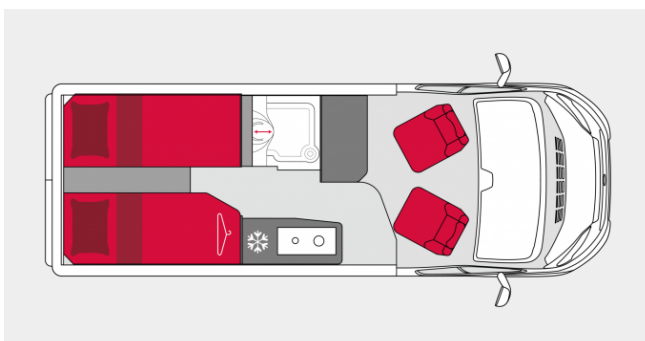

## Van V600J

- Fourgon aménagé pour 2 personnes
- Frigo à compression de 85L
- Lits jumeaux avec matelas confort Bultex
- Espace dinette optimisé avec table sur coulisse et rangements
- Grande penderie
- Grande soute
- Cabinet de toilette latéral avec WC rétractable et lavabo escamotable pour un bel espace douche
- Portes arrières sans baies favorisant le couchage

# Van V600J

**Longueur**  
5.99 m

**Largeur**  
2.69 m

**Places carte grise**  
2

**Places de couchage**  
2

**Charge utile**  
680 kg

**Masse maximale en charge techniquement admissible**  
3500 kg

### DIMENSIONS INTÉRIEUR

**Lit permanent arrière L x l (en cm) ±3 %**

198 x 77 198 x 77

**Lit dans salon (en cm) ±3 %**

-

**Lit dans toit relevable (en cm) ±3 %**

-