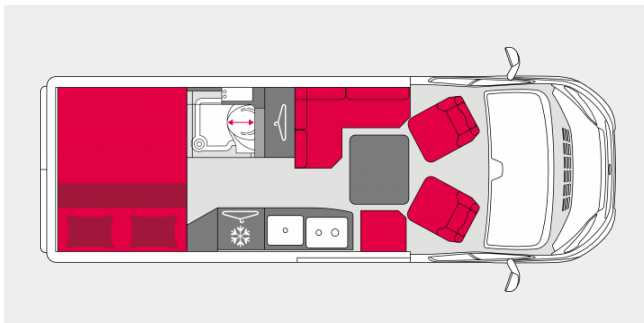

## van v630G

- 2 versions de frigo disponibles, à compression et à absorption
- Cuisine fonctionnelle compartimentées en 5 tiroirs
- Salon spacieux avec banquette en L et strapontin, pouvant accueillir 6 personnes autour de la table
- Grande penderie
- Cabinet de toilette rétractable et lavabo escamotable pour un grand espace douche
- Lit garage sur matelas Bultex et sommier à lattes

# Van V630G

**Longueur**  
6.36 m

**Largeur**  
2.69 m

**Places carte grise**  
4

**Places de couchage**  
2

**Charge utile**  
565 kg

**Masse maximale en charge techniquement admissible**  
3500 kg

### DIMENSIONS INTÉRIEUR

Dimensions de la banquette L x l (en cm)  $\pm 3\%$

90x50/130

Lit permanent arrière L x l (en cm)  $\pm 3\%$

135x194

Lit dans salon (en cm)  $\pm 3\%$

130/50x180

Lit dans toit relevable (en cm)  $\pm 3\%$