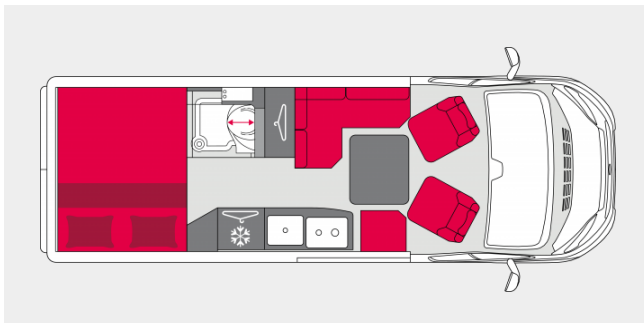

van v630G

- 2 versions de frigo disponibles, à compression et à absorption
- Cuisine fonctionnelle compartimentées en 5 tiroirs
- Salon spacieux avec banquette en L et strapontin, pouvant accueillir 6 personnes autour de la table
- Grande penderie
- Cabinet de toilette rétractable et lavabo escamotable pour un grand espace douche
- Lit garage sur matelas Bultex et sommier à lattes

From **51 900 €**

Van V630G

Longueur
6,36 m

Largeur
2,69 m

Places carte grise
4

Places de couchage
2

Charge utile
565 kg

Masse maximale en charge techniquement admissible
3500 kg

CHÂSSIS - MOTORISATION

Type de châssis

Fiat Ducato

Masse maxi de l'ensemble en kg (PTRA)

6011 (6500*)

Masse maxi remorque (freinée / non freinée) en kg (*Version HEAVY)

2511 (3000*) / 750

NOMBRE DE PLACES

DIMENSIONS VÉHICULE

Largeur (en cm) ± 3 %

205

Empattement (en mm) ± 3 %

4035

DIMENSIONS INTÉRIEUR

Dimensions de la banquette L x l (en cm) ± 3 %

90x50/130